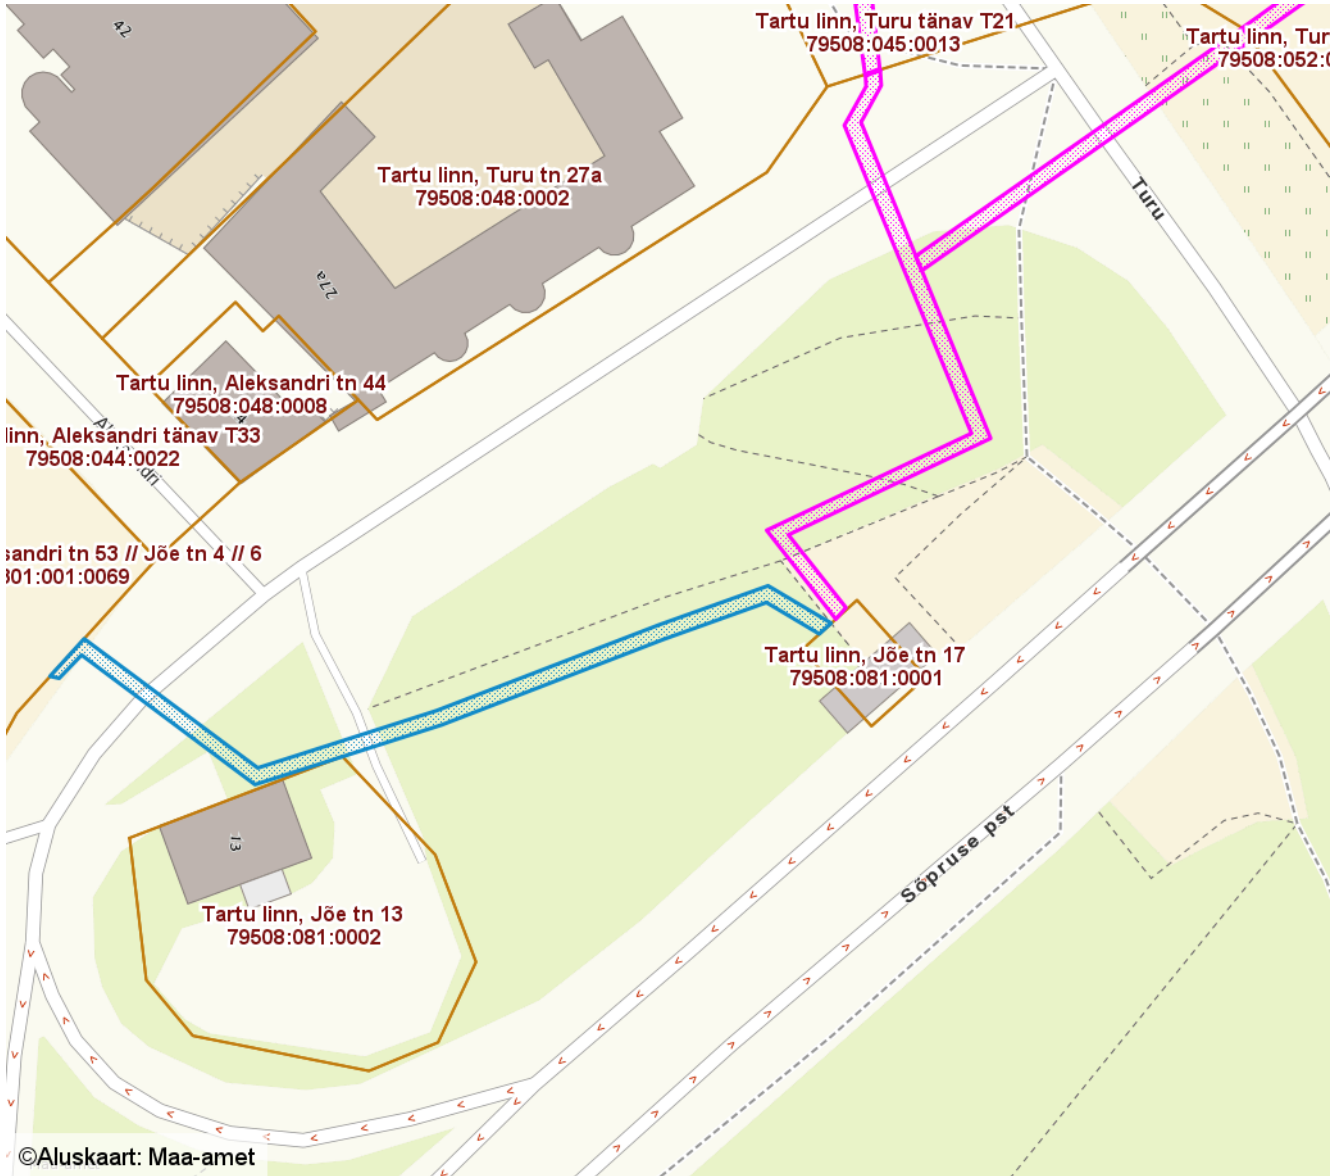

**ISIKLIKU KASUTUSÕIGUSEGA KOORMATAVA
ALA SKEEM**
Tartu linn, Turu tänav T25 (79501:002:0299)
M 1 : 1000

— Isikliku kasutusõigusega seatav
maa-ala 222 m²
(0,4 kV maakaabelliin)

— Olemasolevad piirangud ja
isiklikud kasutusõigused

Koostas: **Jelena Lindmäe**

| Nr | X | Y |
|----|------------|-----------|
| 1 | 6473256.40 | 660279.10 |
| 2 | 6473251.54 | 660265.53 |
| 3 | 6473240.23 | 660236.15 |
| 4 | 6473232.36 | 660211.50 |
| 5 | 6473249.46 | 660188.57 |
| 6 | 6473246.39 | 660185.62 |
| 7 | 6473246.66 | 660184.40 |
| 8 | 6473251.60 | 660188.92 |
| 9 | 6473234.55 | 660211.86 |
| 10 | 6473242.11 | 660235.49 |
| 11 | 6473253.42 | 660264.83 |
| 12 | 6473258.60 | 660279.32 |
| 13 | 6473253.67 | 660287.64 |
| 14 | 6473252.25 | 660286.08 |